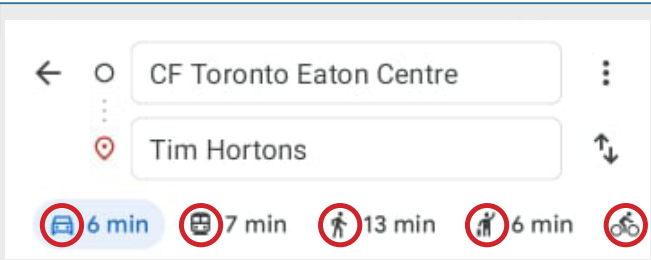

Google Maps

5

Regarder l'itinéraire

- Regarde les différentes façons de te rendre à ta destination :
  - en voiture ;
  - en autobus ;
  - à pied ;
  - en vélo ;
  - en taxi ou covoiturage.
- Regarde la carte et l'itinéraire

6